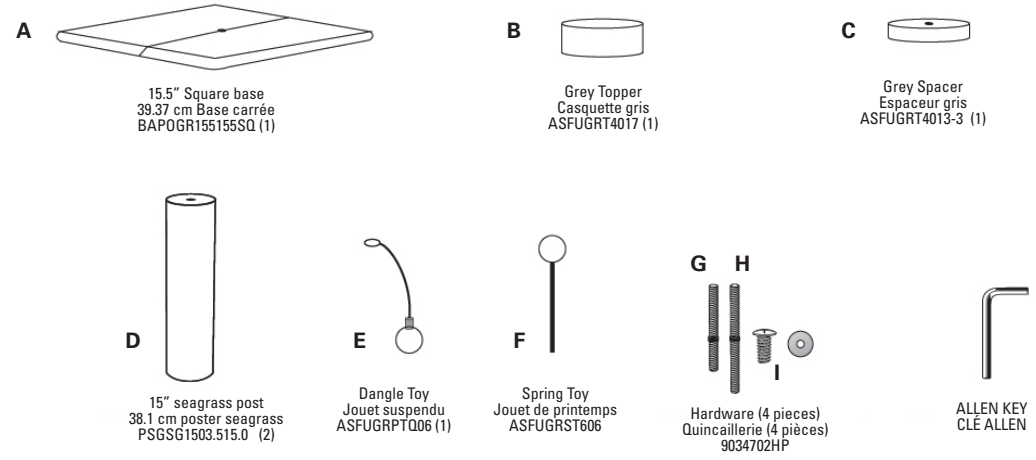

Contents / Contenu

Assembly / Assemblage

- 1 Gather All Parts. Assemble this item from top to bottom on a level surface.**  
Rassemblez toutes les pièces. Assemblez cet objet de haut en bas sur une surface plane.
- 2 Start assembly from top to bottom to ensure no exposed hardware will come in contact where your cat will sleep or play. Begin assembly by attaching cap (B) to post (D) with hardware (G) - read note on how to position the screw post as its asymmetrical. Then spacer (C) to the next post (D).**  
Commencez l'assemblage de haut en bas pour vous assurer qu'aucun matériel exposé n'entre en contact avec l'endroit où votre chat va dormir ou jouer. Commencer l'assemblage en attachant le capuchon (B) au poteau (D) avec la quincaillerie (G) - lire la note sur la façon de positionner le poteau de la vis comme étant asymétrique. Puis spacer (C) au poteau suivant (D).
- 3 Proceed with assembly from top to bottom using the hardware provided. Follow the callouts on the diagram.**  
Procéder à l'assemblage de haut en bas en utilisant le matériel fourni. Suivez les légendes sur le diagramme.