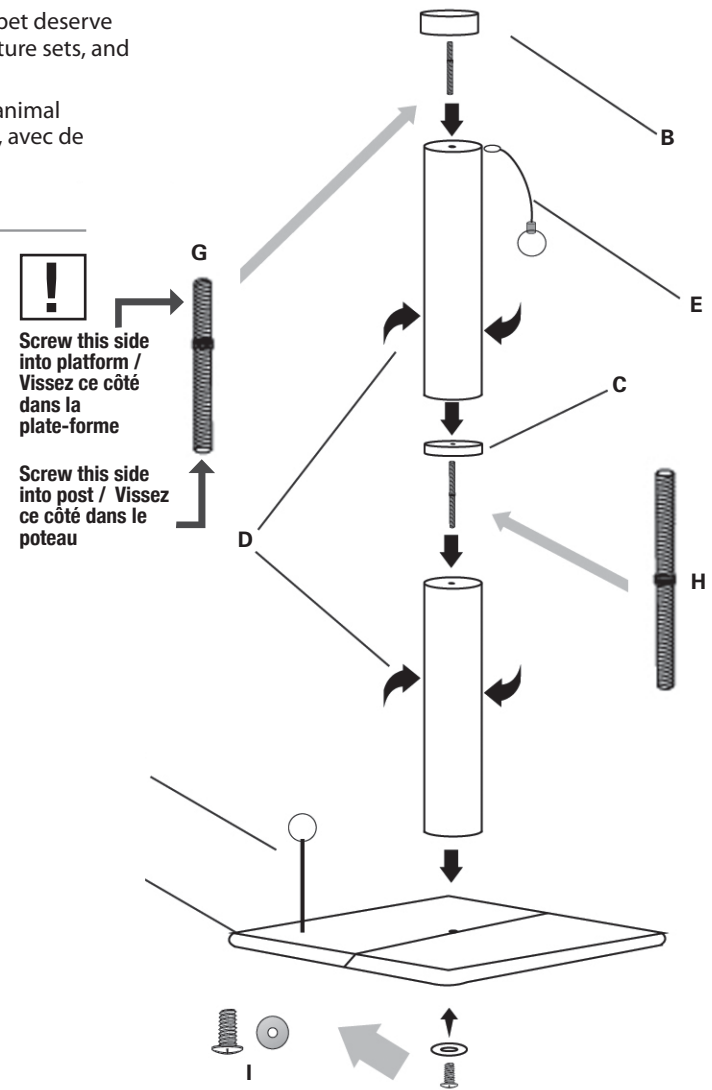

Contents / Contenu

Assembly / Assemblage

- 1 Gather All Parts. Assemble this item from top to bottom on a level surface.**  
Rassemblez toutes les pièces. Assemblez cet objet de haut en bas sur une surface plane.
- 2 Start assembly from top to bottom to ensure no exposed hardware will come in contact where your cat will sleep or play. Begin assembly by attaching cap (B) to post (D) with hardware (G) - read note on how to position the screw post as its asymmetrical. Then spacer (C) to the next post (D).**  
Commencez l'assemblage de haut en bas pour vous assurer qu'aucun matériel exposé n'entre en contact avec l'endroit où votre chat va dormir ou jouer. Commencer l'assemblage en attachant le capuchon (B) au poteau (D) avec la quincaillerie (G) - lire la note sur la façon de positionner le poteau de la vis comme étant asymétrique. Puis spacer (C) au poteau suivant (D).
- 3 Proceed with assembly from top to bottom using the hardware provided. Follow the callouts on the diagram.**  
Procéder à l'assemblage de haut en bas en utilisant le matériel fourni. Suivez les légendes sur le diagramme.