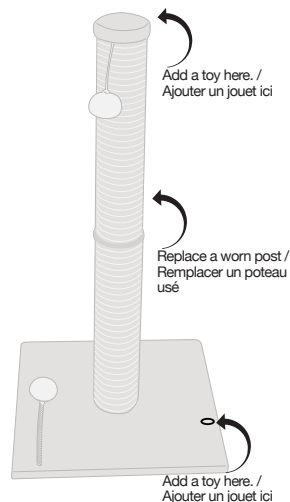

Triple Play Toy Kit /  
Jouet triple jeu

Item / Article  
90354

Double Spinning  
Topper & Dangle  
Toy / Topper  
spinning double et  
Dangle Toy

Item / Article  
31008

## How does it work? / Comment ça marche?

Twist to lock new toys and accessories in place. Look for specially marked areas on your furniture.

Serrez pour verrouiller les nouveaux jouets et accessoires en place. Recherchez des zones spécialement marquées sur vos meubles.