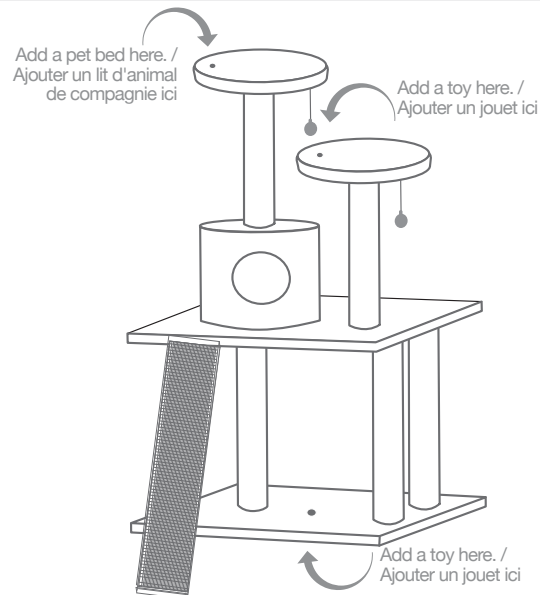

Triple Play Toy Kit /
Jouet triple jeu

Item / Article
90354

Double Spinning
Topper & Dangle
Toy / Topper
spinning double et
Dangle Toy

Item / Article
31008

Super Soft Deluxe
Cat Bed /
Lit de luxe super
doux pour chat

Item / Article
90348

How does it work? / Comment ça marche?

Twist to lock new
toys and accessories
in place. Look for
specially marked areas
on your furniture.

Serrez pour verrouiller
les nouveaux jouets
et accessoires en
place. Recherchez des
zones spécialement
marquées sur vos
meubles.