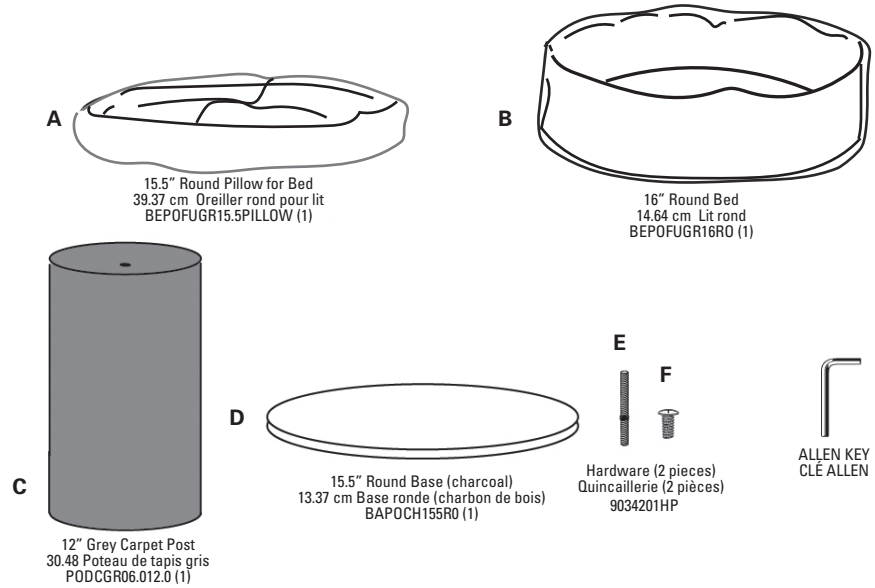

Contents / Contenu

Assembly / Assemblage

- 1** Gather All Parts. Assemble this item from top to bottom on a level surface.
Rassemblez toutes les pièces. Assemblez cet objet de haut en bas sur une surface plane.
- 2** Start assembly from top to bottom to ensure no exposed hardware will come in contact where your cat will sleep or play. Begin assembly by inserting pillow (A) into the bed (B). Then bed (B) to the 12" Grey Carpet post.
Commencez l'assemblage de haut en bas pour vous assurer qu'aucun matériel exposé n'entre en contact avec l'endroit où votre chat va dormir ou jouer. Commencer l'assemblage en immergeant les plates-formes (A) dans le lit. Puis plate-forme (B) à la poste principale.
- 3** Proceed with assembly from top to bottom using the hardware provided. Follow the callouts on the diagram.
Procéder à l'assemblage de haut en bas en utilisant le matériel fourni. Suivez les légendes sur le diagramme.